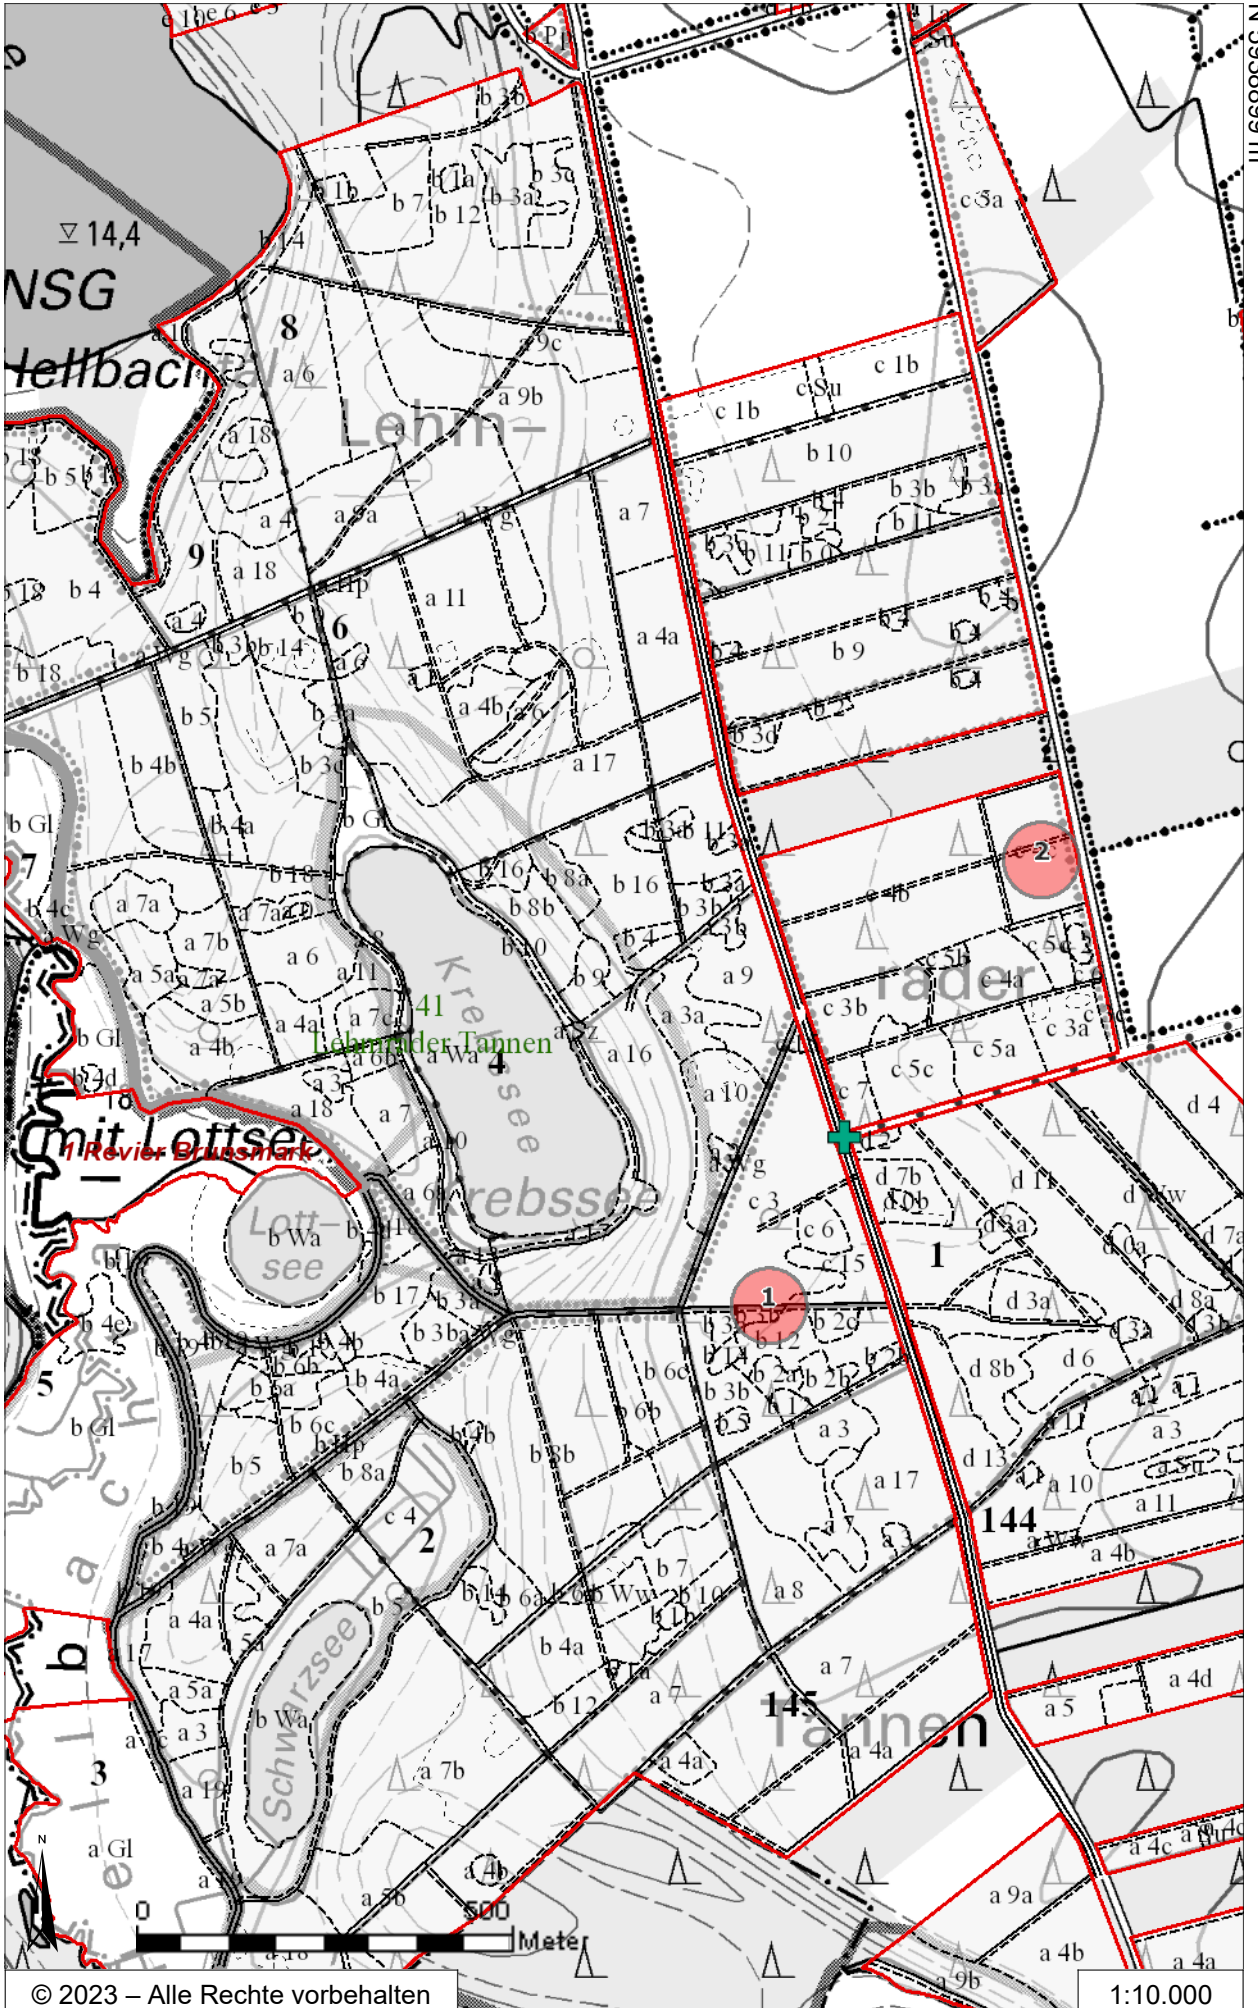

E 615681 m

N 5938899 m

NSG
Lottbach

Lehmit

Fäden

mit Lottsee
Revier Erlau

Krebssee

Schwarzssee

Fäden

N 5936239 m

© 2023 – Alle Rechte vorbehalten

1:10.000

E 614042 m