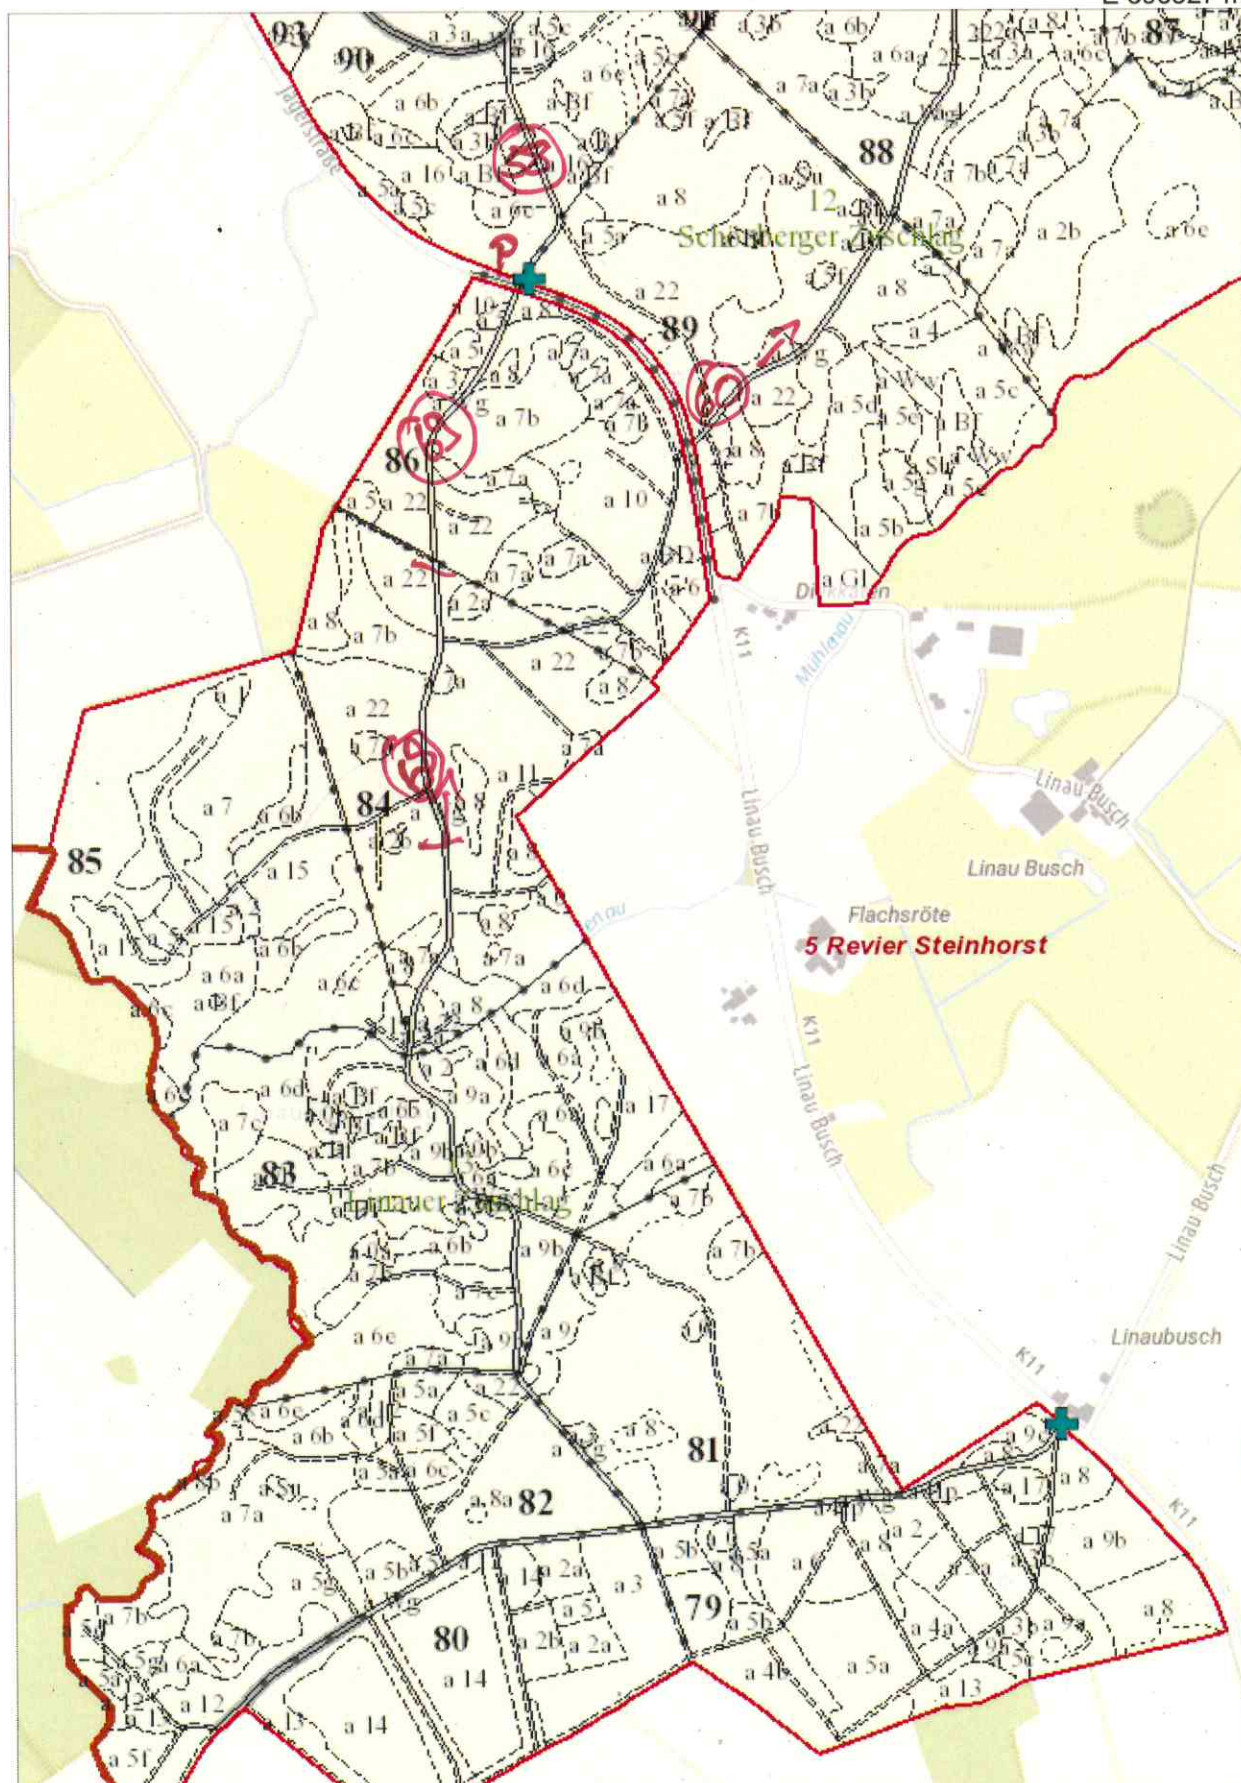

E 596327 m

N 5947467 m

N 5944807 m

E 594688 m

Titel	Linauer Zuschlag Revier Steinhorst		
Inhalt			
Institution	Kreis Herzogtum Lauenburg		
Bearbeiter	Sophia Reiter	Datum	Maßstab 1: 10.000